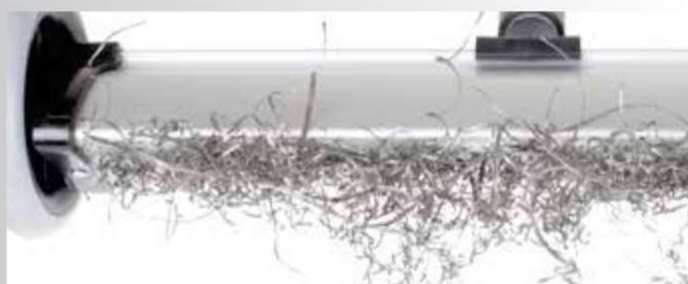

# SPÄNEBESEN

- 1 Verstellbarer Teleskopstiel
- 2 Bis zu 9 kg Aufnahmekapazität

- Zur praktischen Säuberung von Böden in verschiedenen Arbeitsbereichen
- Aufnahmekapazität bis zu 9 kg
- Leichtes Entfernen der aufgenommenen Metallteile durch einfachen Lösemechanismus am Stiel
- Kehrbreite: 400 mm
- Teleskopstiel verstellbar von 750 bis 1050 mm
- Gewicht: 1,6 kg

ALFRA Spänebesen

Art.-Nr.  
18655